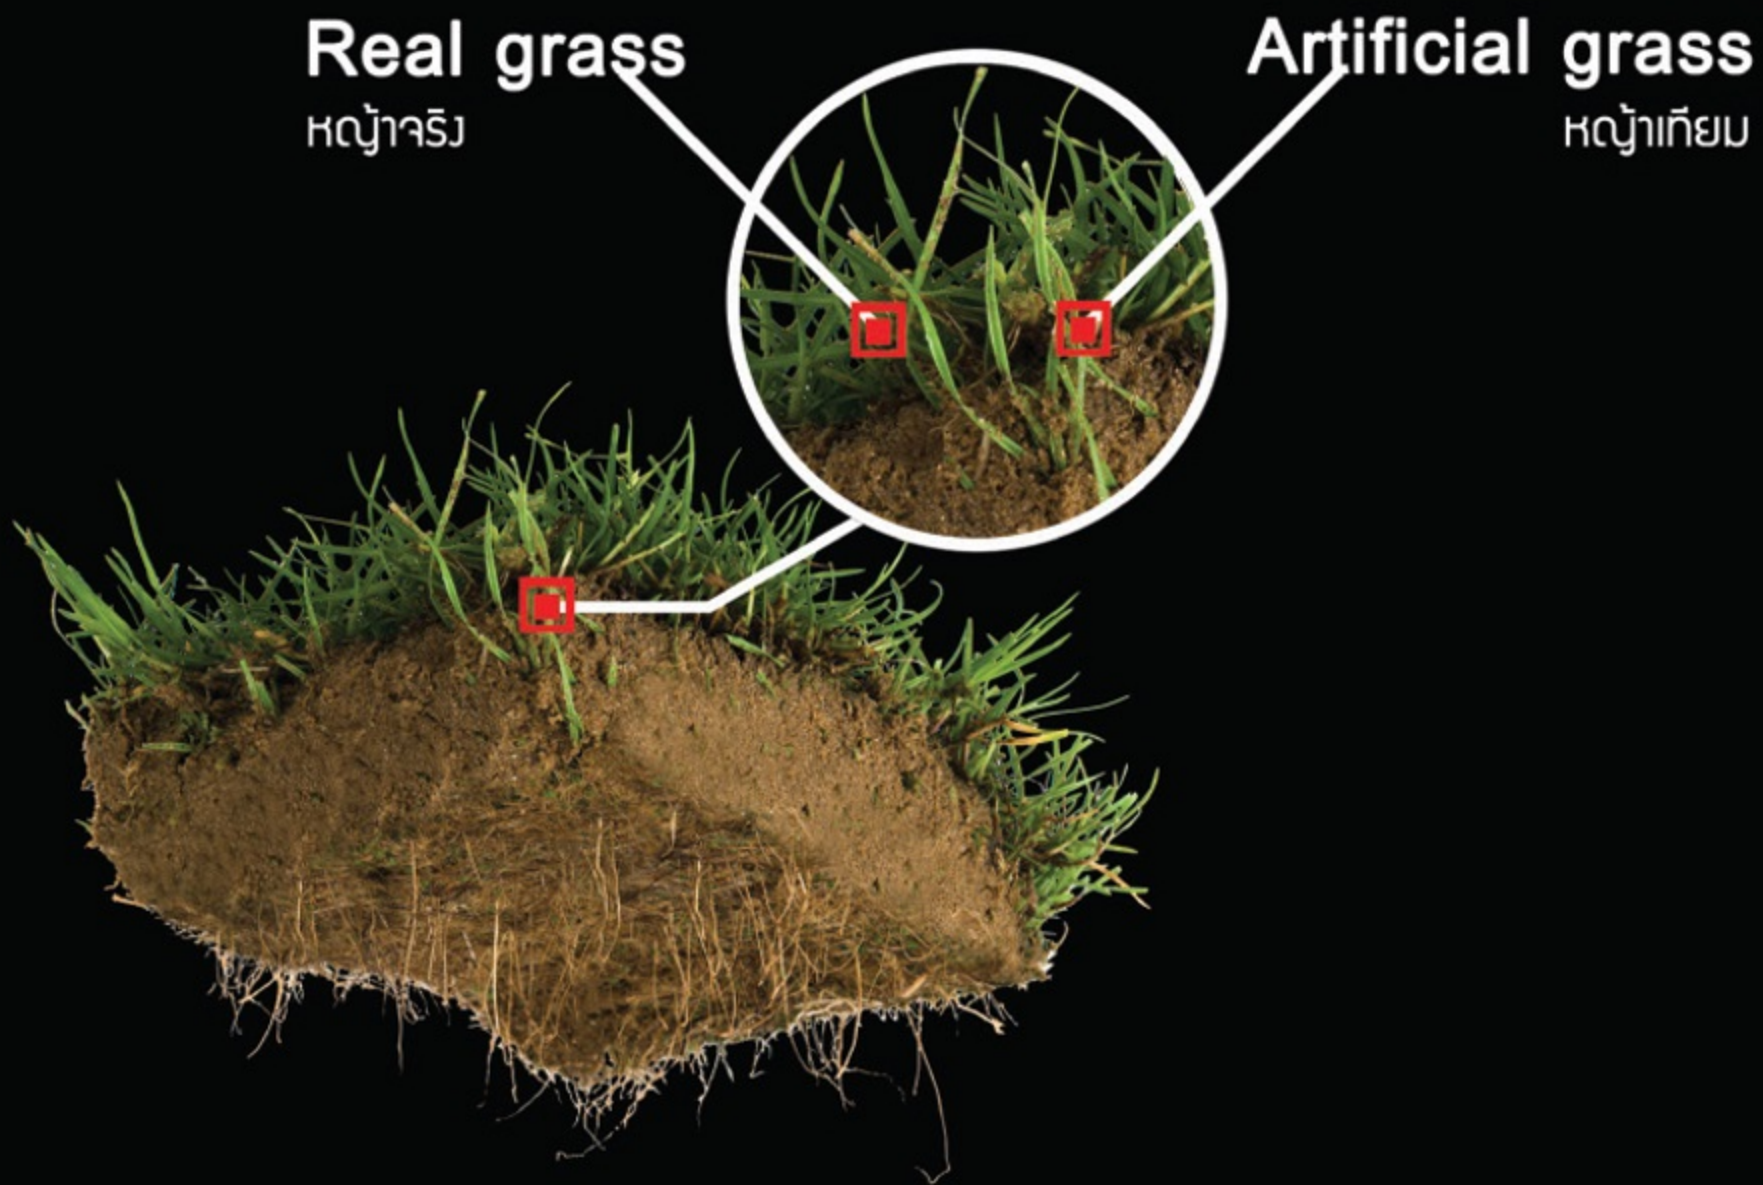

New Hybrid Technology (ชนิดผสมหญ้าจริงและหญ้าเทียมเข้าด้วยกัน)

ใช้เทคโนโลยีการทอหญ้าเทียมแบบใหม่ จึงสามารถปลูกหญ้าจริงผสมในหญ้าเทียมได้ ทำให้ผู้เล่นจะได้รับประสบการณ์เช่นเดียวกับสนามหญ้าจริงทุกประการ โดยสนามจะมีความทนทานต่อการเล่นมากกว่าสนามหญ้าจริง 2-3 เท่า