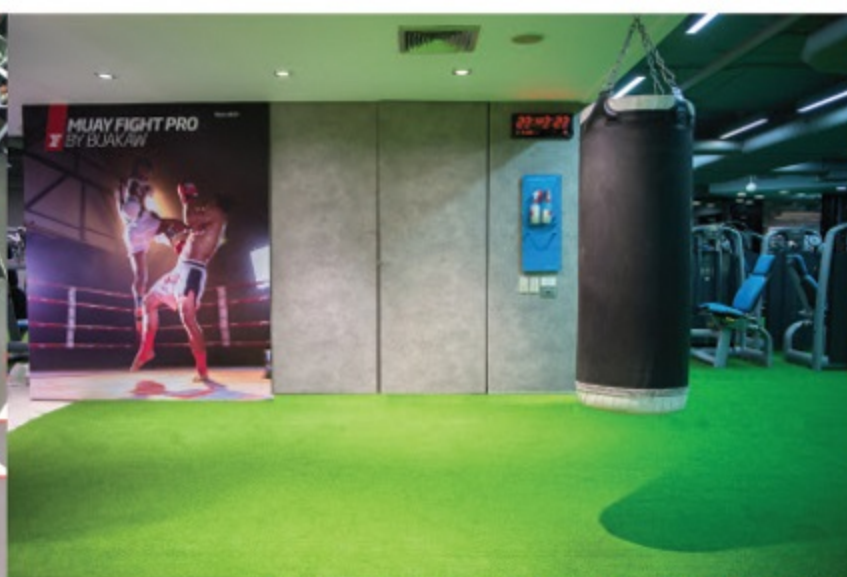

หญ้าอเนกประสงค์

สำหรับงานสนามต่างๆ เช่น สนามบาส สนามวอลเลย์บอล สนามตะกร้อ ลู่วิ่ง พื้นฟิตเนส เป็นต้น (MUGA)

หญ้า Multi Purpose Grass เป็นหญ้าอเนกประสงค์ใช้งานได้หลากหลายรูปแบบ

* สามารถสั่งสีอื่นๆ ได้ตามต้องการขึ้นอยู่กับยี่ห้อของมอสส์ (ออกต่อจำนวนมาก)